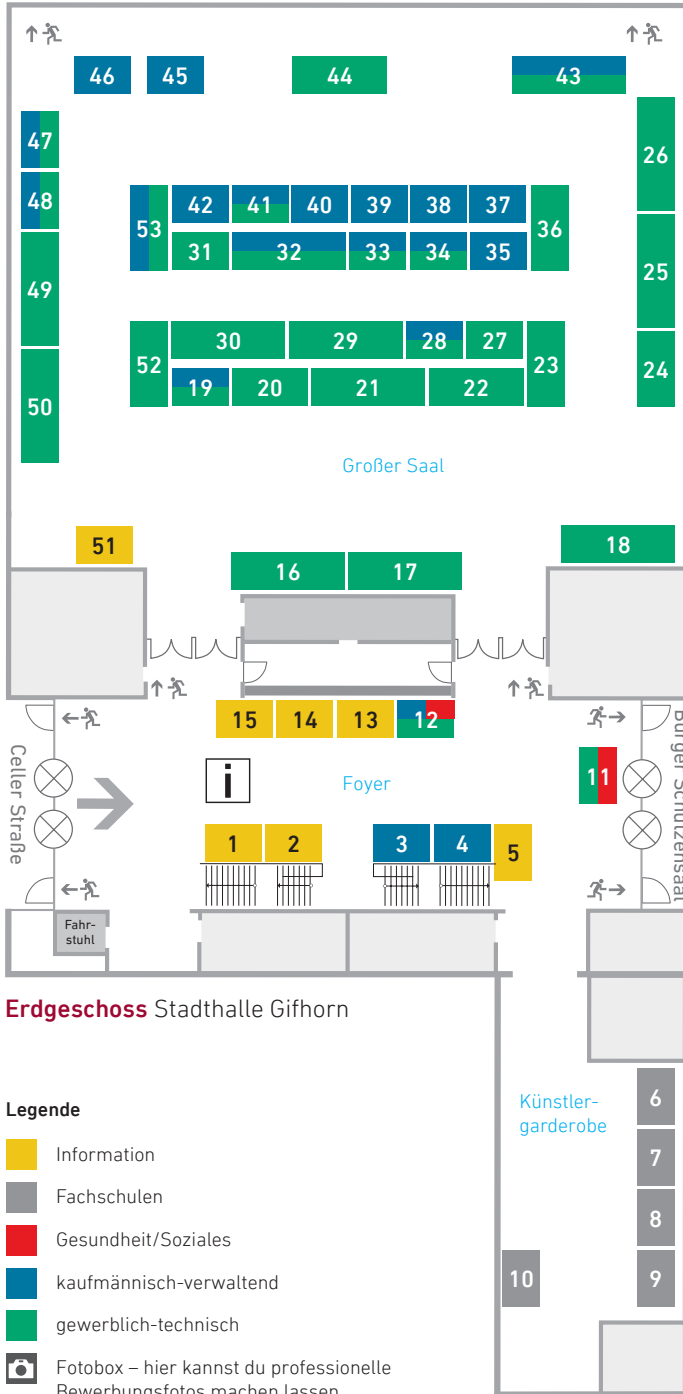

Hallenplan Ausbildungsplatzbörse 2018

Ausstellerverzeichnis

Erdgeschoss

Foyer, Großer Saal und Künstlergarderobe

sortiert nach Standnummern

1	Allianz für die Region GmbH	22	Maler- und Lackierer-Innung des Kreises Gifhorn	35	Sascha Gurka, Teamleiter und selbstständiger Handelsvertreter für Swiss Life Select	45	EDEKA Eisbrenner GmbH
2	Stadt Gifhorn	23	Tischler-Innung Gifhorn-Wittingen-Wolfsburg	36	Sitech Sitztechnik GmbH	46	Sparkasse Gifhorn-Wolfsburg
3	Landkreis Gifhorn	24	Innung für Elektrotechnik Gifhorn-Wittingen	37	Deutsche Post AG NL BRIEF Braunschweig	47	H&D International Group
4	Samtgemeinde Hankensbüttel	25	Karriereberatung der Bundeswehr	38	Finanzamt Gifhorn	48	MSM Bäder + Wärme GmbH
5	Stadthalle Gifhorn GmbH	26	Stadt Braunschweig, Berufsfeuerwehr	39	Volksbank eG Braunschweig Wolfsburg	49	Hans Drewes Baugesellschaft m.b.H. u. Co. Hoch- und Tiefbau, Baustoffhandel KG
6-9	Berufsbildende Schulen I des Landkreises Gifhorn	27	Innung des Kraftfahrzeughandwerks zu Gifhorn	40	Gmyrek Fleisch- und Wurstwaren GmbH & Co. KG	50	Kunststoffverarbeitung Koetke GmbH & MBK Maschinenbau Koetke GmbH
10	Landwirtschaftskammer Niedersachsen	28	Autohaus Kühl GmbH & Co. KG	41	hankensbütteler kunststoffverarbeitung GmbH & Co. KG	51	Gemeinsamer Arbeitgeber-Service der Agentur für Arbeit Gifhorn und des Jobcenters Gifhorn
11	Lebenshilfe Gifhorn gemeinnützige GmbH	29	Innung der Sanitär- und Heizungstechnik Gifhorn-Wittingen	42	EDAG Engineering GmbH	52	Metall-Innung Gifhorn
12	Dachstiftung Diakonie	30	HSR Speckhahn Stahl- und Maschinenbau GmbH	43	LSW Netz GmbH & Co. KG	53	NEEF + STUMME premium printing GmbH & Co. KG
13	Handwerkskammer Braunschweig Lüneburg Stade	31	EGGER Kunststoffe GmbH & Co. KG	44	The Lorenz Snack-World		
14	IHK Lüneburg-Wolfsburg	32	BUTTING GmbH & Co. KG				
15	Agentur für Arbeit Gifhorn	33	JV Automobile GmbH				
16	Gemeindebriefdruckerei	34	Bischof Reisen GmbH & Co. KG				
17	Dachdecker-Innung Gifhorn	34	Verkehrsgesellschaft Landkreis Gifhorn mbH – Öffentlicher Personennahverkehr				
18	Zimmerer-Innung Gifhorn/Wittingen-Wolfsburg						
19	Kroschke sign-international GmbH						
20	Bertrandt AG						
21	Bau-Innung Gifhorn						