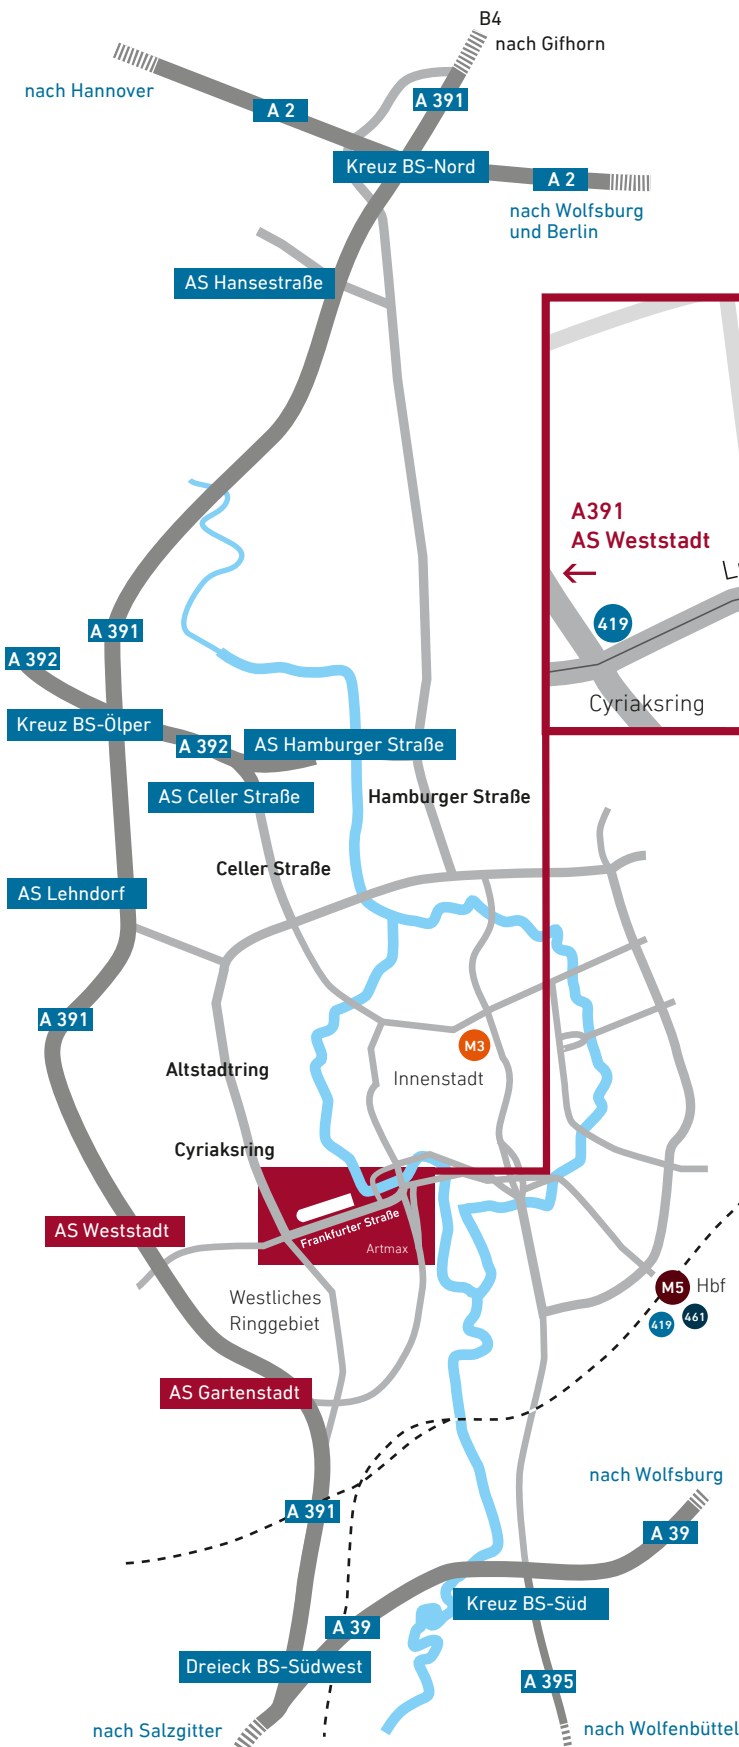

So finden Sie uns