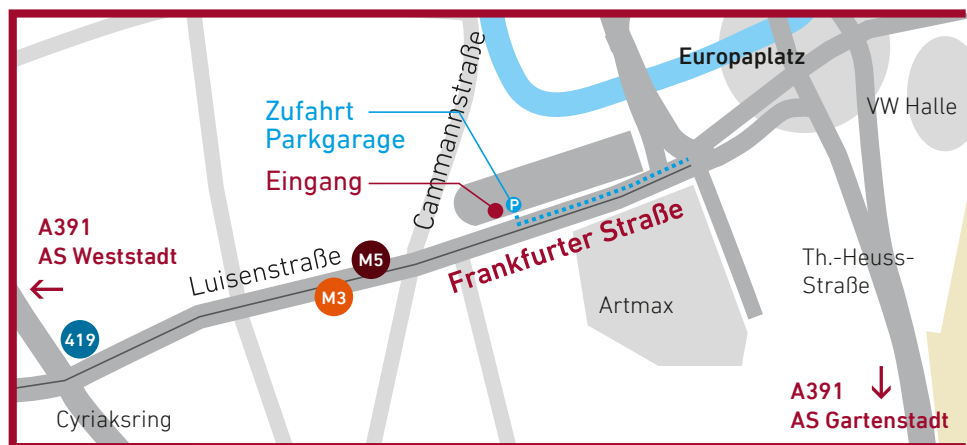

Die Allianz für die Region GmbH hat ihren Unternehmenssitz im Neubau des Kontorhauses. Der Eingang (Hausnr. 284) befindet sich hinter der Fassadenrundung in Laufrichtung Europaplatz.

Bei einer **Anreise mit dem PKW** stehen in begrenzter Anzahl Parkplätze im Parkhaus des Kontorhauses zur Verfügung. Die Zufahrt ins Parkhaus ist nur von Osten – aus Fahrtrichtung Europaplatz – möglich, die Einfahrt befindet sich rechts neben dem Hauseingang 284. Über das **Treppenhaus 284** gelangen Sie zum Empfang der Allianz für die Region GmbH.

### Mit der Straßenbahn vom Hauptbahnhof

› Mit der M5 Richtung Broitzem bis Haltestelle Luisenstraße

### Mit dem Bus vom Hauptbahnhof

› Mit der 461 Richtung PTB bis Haltestelle Luisenstraße  
› Mit der 419 (beide Richtungen) bis Haltest. Cyriaksring, dann zu Fuß in Richtung Europaplatz über Juliusstraße und Cammannstraße

### Mit der Straßenbahn aus der Innenstadt

› Mit der M3 ab Schloss oder Rathaus Richtung Weststadt bis Haltestelle Luisenstraße

Informationen zum Fahrplan finden Sie unter:  
[www.braunschweiger-verkehrs-ag.de](http://www.braunschweiger-verkehrs-ag.de)