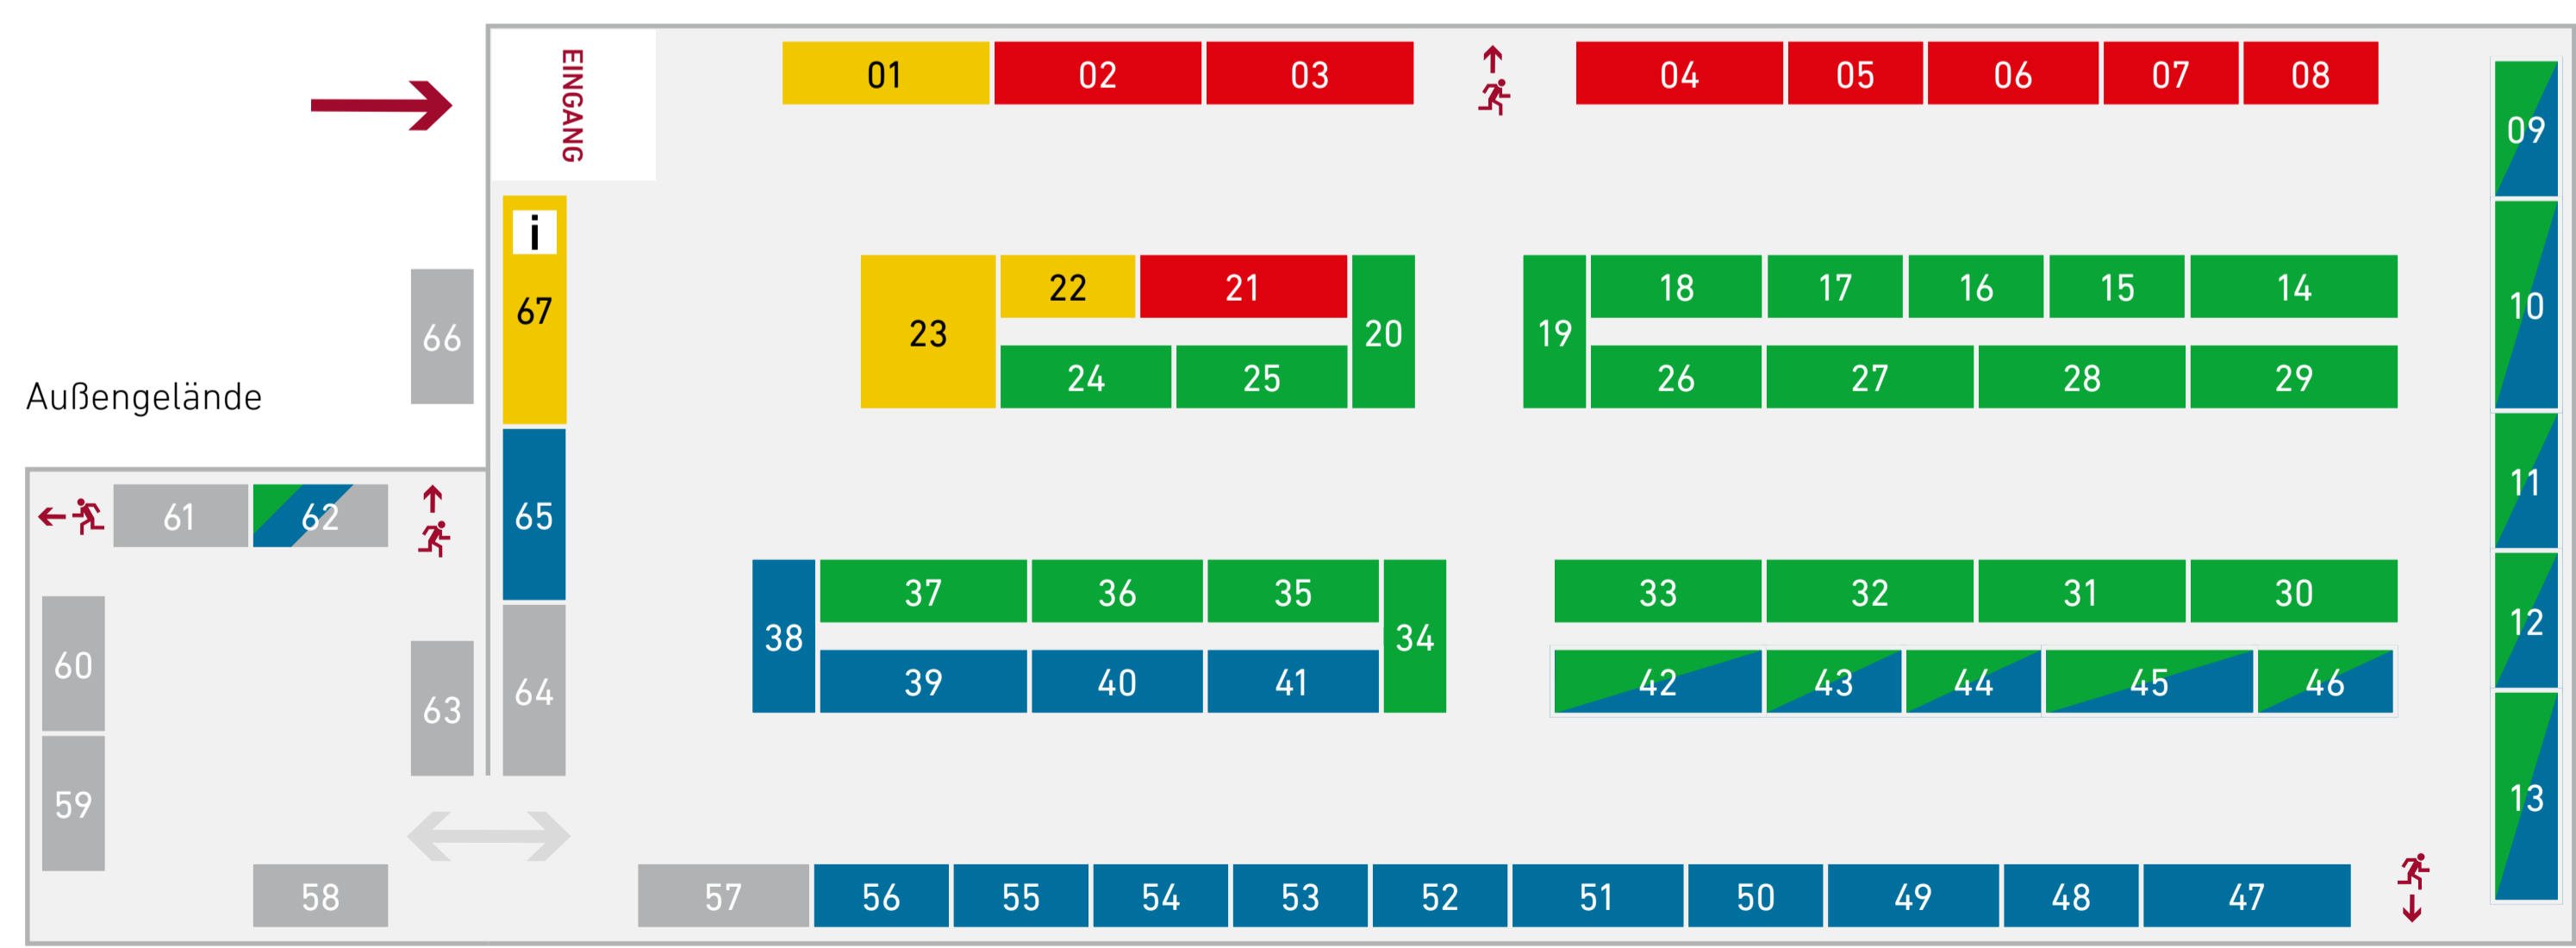

BONA SZ 2020 – Hallenplan mit Ausstellerliste

Ausstellende Unternehmen | alphabetisch sortiert mit Standnummer

Mi. 11.03.2020
8.00 - 14.00 Uhr
Eintritt frei

A 38 Agentur für Arbeit Braunschweig-Goslar	B 49 Bäder, Sport und Freizeit Salzgitter GmbH	C 27 CGI Deutschland B. V. & Co. KG
67 Allianz für die Region GmbH	37 Bau-ABC Rostrup	D 54 Deutsche Post AG NL Betrieb Magdeburg Außenstelle
04 Alloheim Senioren-Residenz > Salzgitter > Am Lindenberg	01 Beirat von Menschen mit Behinderungen,	57 Dr. von Morgenstern Schulen gGmbH
08 ambet e.V. Gerontopsychiatrisches Pflegeheim „Haus Amalia“	42 Beratungsbüro der Bundeswehr Braunschweig	E 12 Ecenter Salzgitter
47 AOK – Die Gesundheitskasse für Niedersachsen	22 Beratungsteam Pflegeausbildung des Bundesamtes für Familie und zivilgesellschaftliche Aufgaben	24 Elektromeisterbetrieb Falk & Janke
17 ASG, Abwasserentsorgung Salzgitter GmbH	23 Berufsberatung der Agentur für Arbeit	15 EuropTec GmbH
55 Ausbildungsverbund der Wirtschaftsregion Braunschweig/Magdeburg e. V.	64 Berufsbildende Schulen Fredenberg	F 13 Fielmann AG
25 Autohaus Rosier Braunschweig GmbH	52 Brillux GmbH & Co. KG	40 Finanzamt Wolfenbüttel
21 AWO-Bezirksverband Braunschweig e. V.	09 Brotmeisterei Steinecke GmbH & Co. KG	32 Friedrich Gruppe
	28 Bühler GmbH	20 Friseur-Innung Wolfenbüttel-Salzgitter
	43 Bundespolizeiakademie	G 51 Globus Baumarkt
		H 44 Hauptzollamt Braunschweig
		06 Haus Lange Wanne Barbarahof

Gymnastikhalle Sporthalle Sport- und Gymnastikhalle Amselstieg · Rudolf-Harbig-Straße 17 · 38226 Salzgitter

Veranstalter
Allianz für die Region GmbH
Frankfurter Straße 284
38122 Braunschweig
Telefon +49 (0)531 1218 - 193